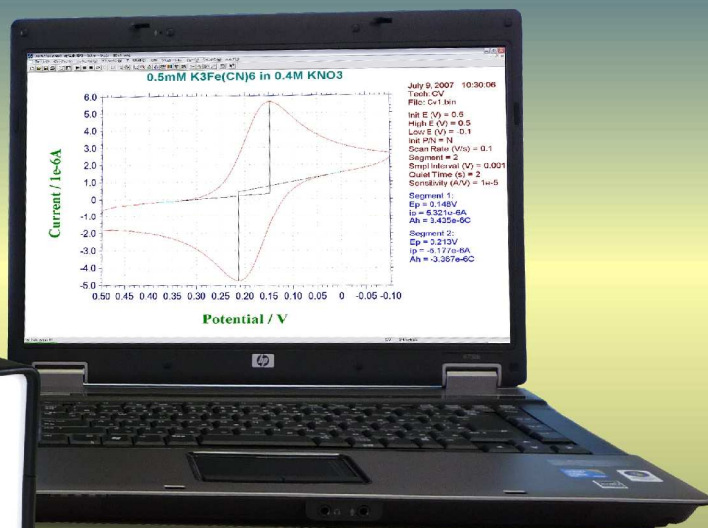

Electrochemical Analyzer

これはと思わせる操作性

als電気化学アナライザー

検索

写真のPCは別売りです。

ALS電気化学アナライザーの 一番の特長は何か？

と訊かれたら、専用ソフトの操作が簡単なことがあげられるだろう。マウス操作とわずかなパラメータの入りのみなので、普段手にしているPCと同じ感覚で、それも直感的に使用できるはずだ。簡単に使えるので初心者から、そして高精度なので上級者まで、すぐに電気化学測定が始められる。